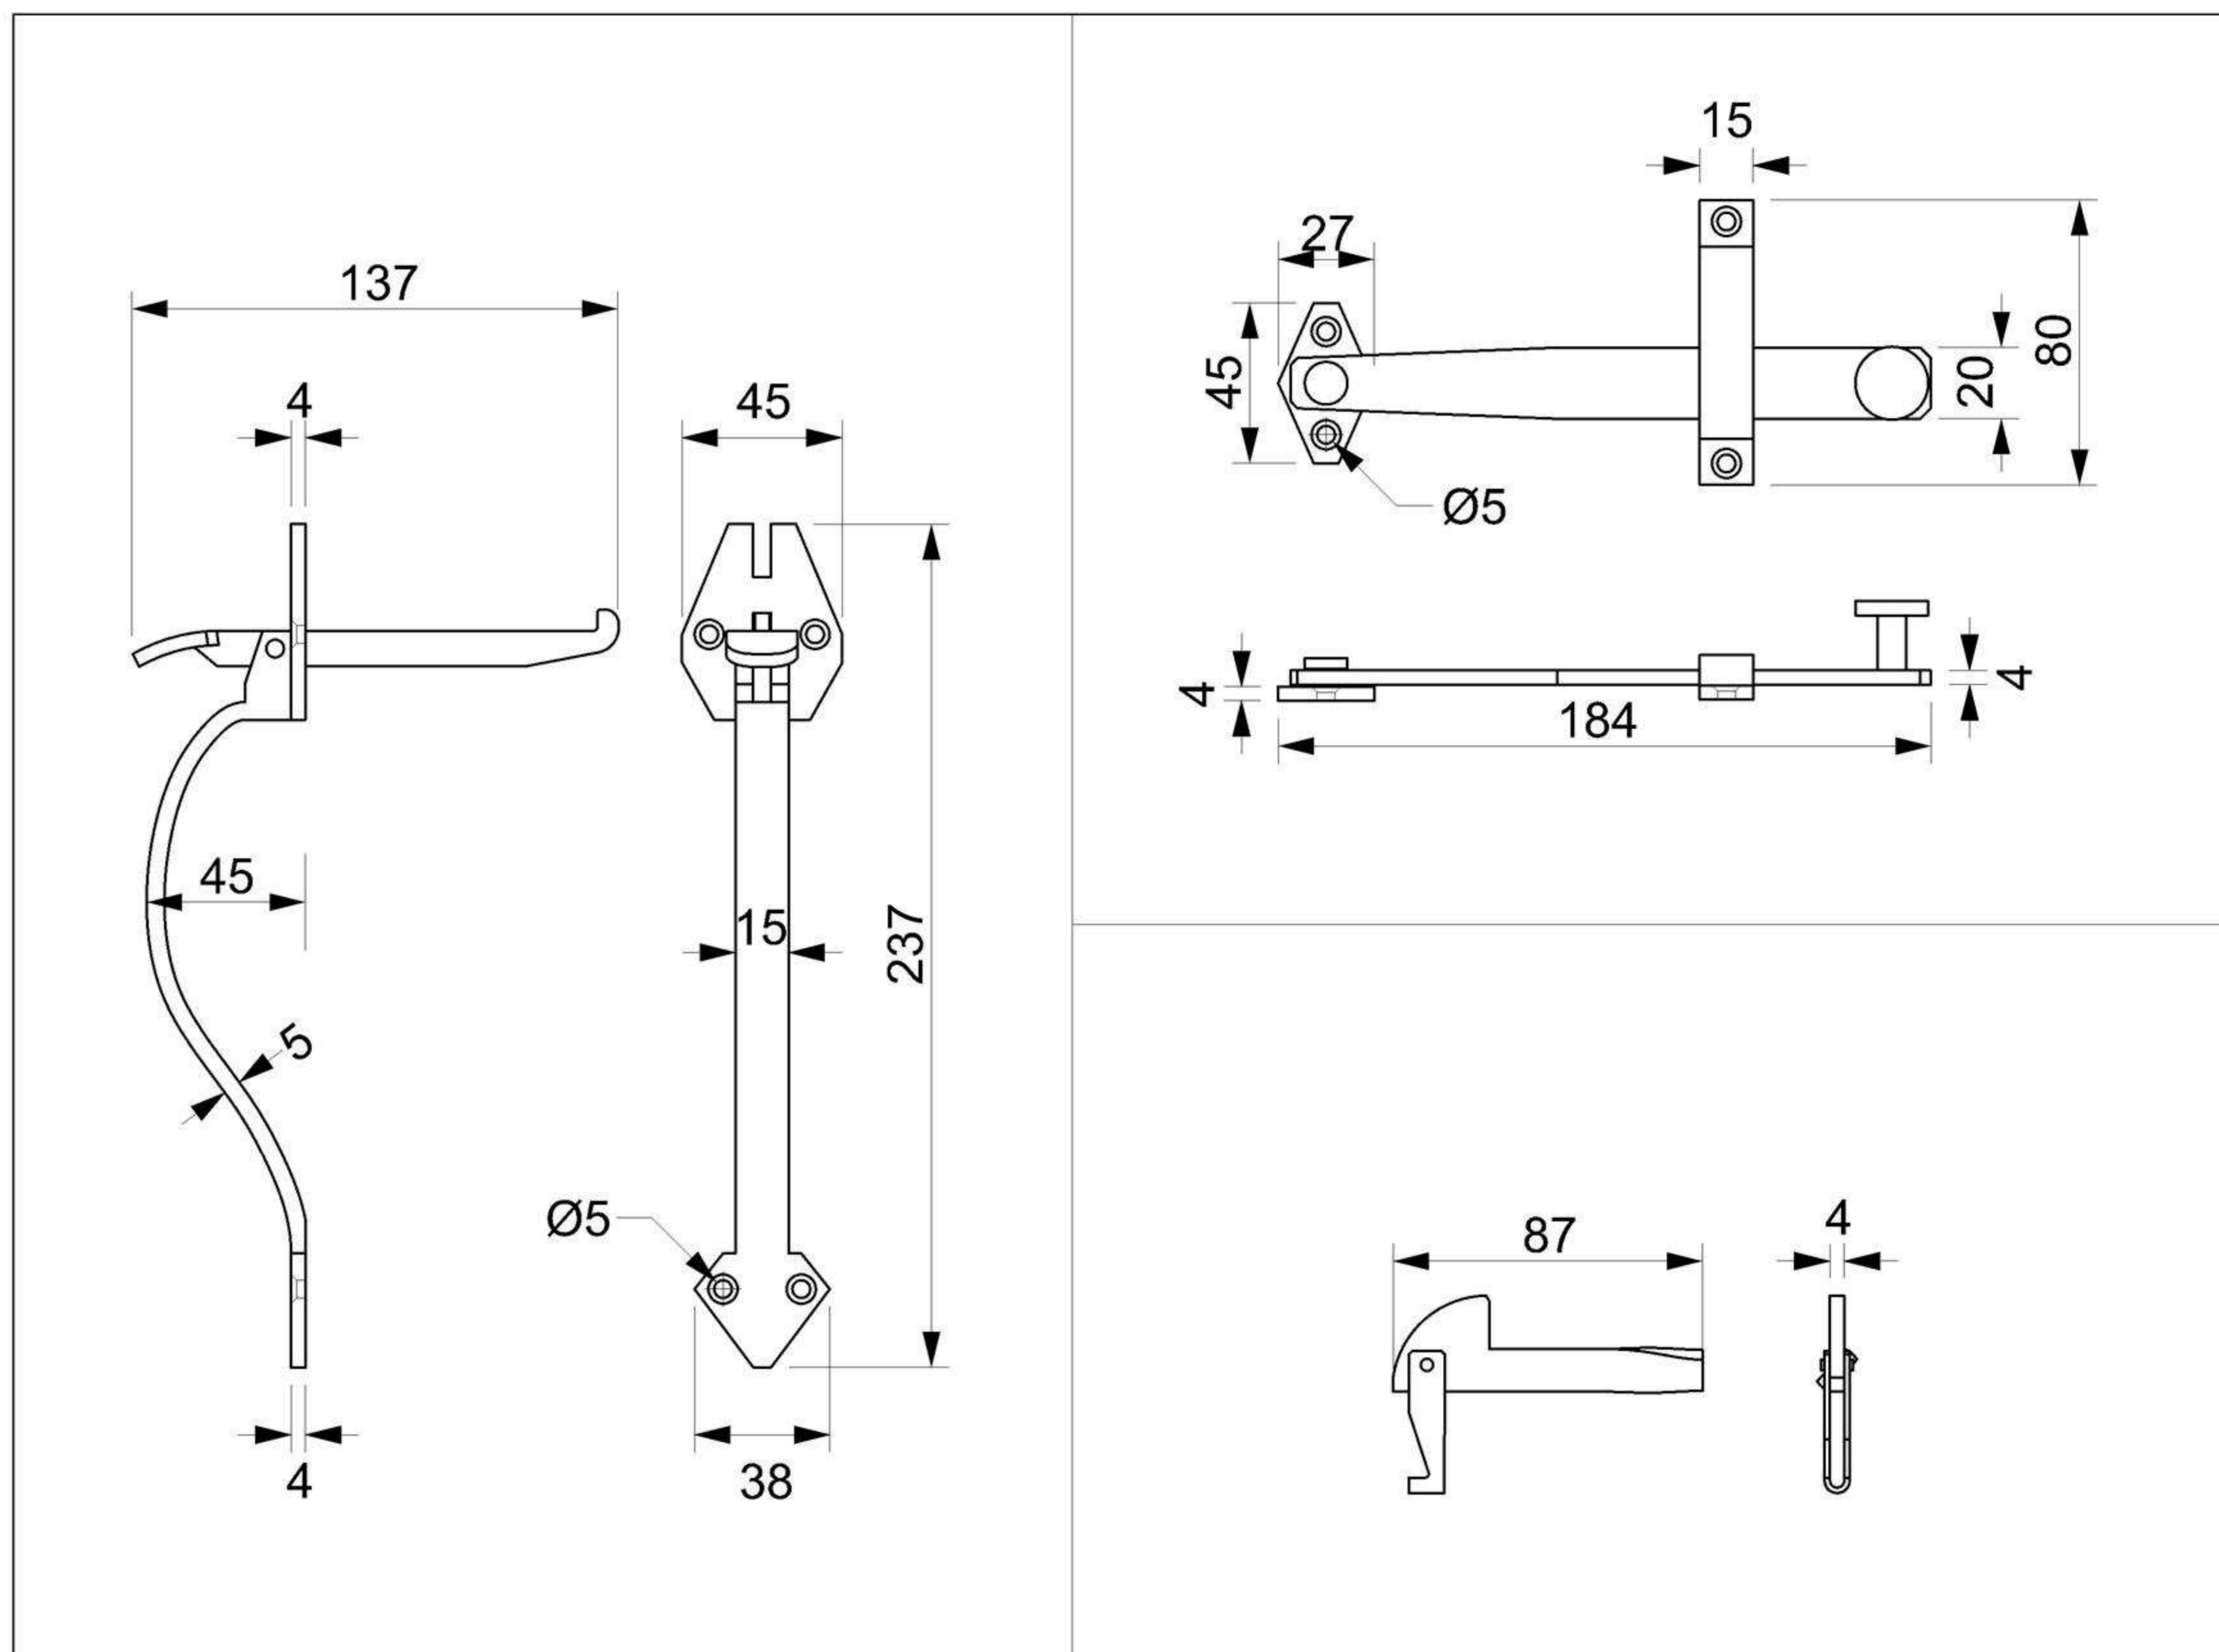

## Maniglia cricchetta ad arco

Materiale: Ottone OT58

Finitura: Levigatura naturale

dima accessori

SISTEMI E SOLUZIONI  
IN OTTONE E ACCIAIO INOX

### Art. 228-T00

Bandella pesante a T  
punta giglio

### Art. 120-T00

Maniglio snodata  
tonda grande